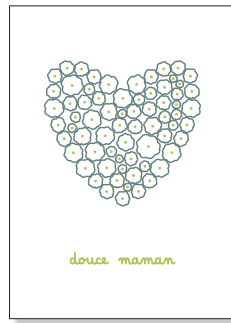

5 10 20 50  
autre :

Joyeux  
anniversaire  
bougies  
Rose

REF : CP - JABR

5 10 20 50  
autre :

Douce  
maman  
Rose

REF : CP - DMR

5 10 20 50  
autre :

Douce  
maman  
Vert-bleu